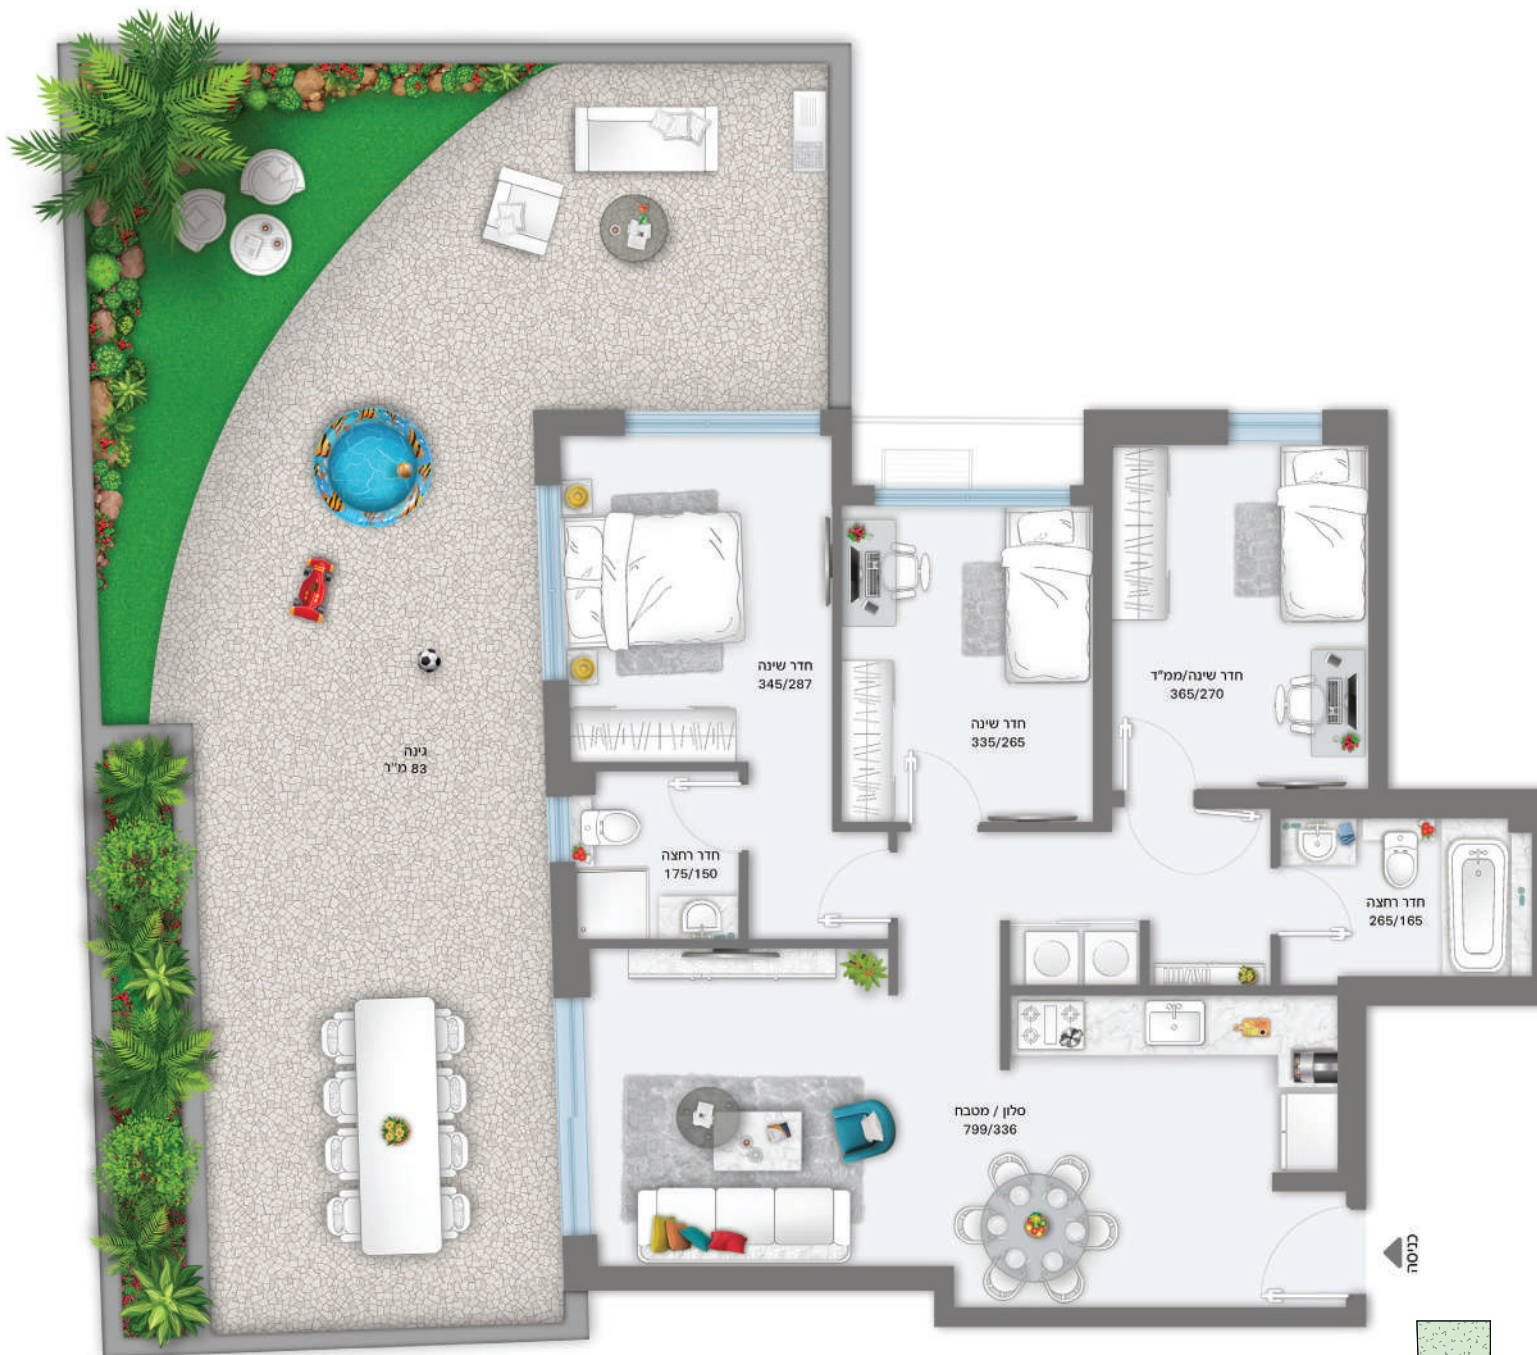

טיפוס C  
דירת גן, 4 חדרים

שטח בנוי  
85 מ"ר

שטח גינה  
83 מ"ר

מערב/צפון

המפרט הטכני וכל הפרטים הכלולים בתוכנית זו הינם לצורך המחשה והתרשמות כללית בלבד ואינם מהווים חלק ממתווה מכר הזירה. רק המפרט הטכני והתוכניות שיצורפו לחוזה המכר יחייבו את החברה בכל הנוגע לפרויקט ולזירה.