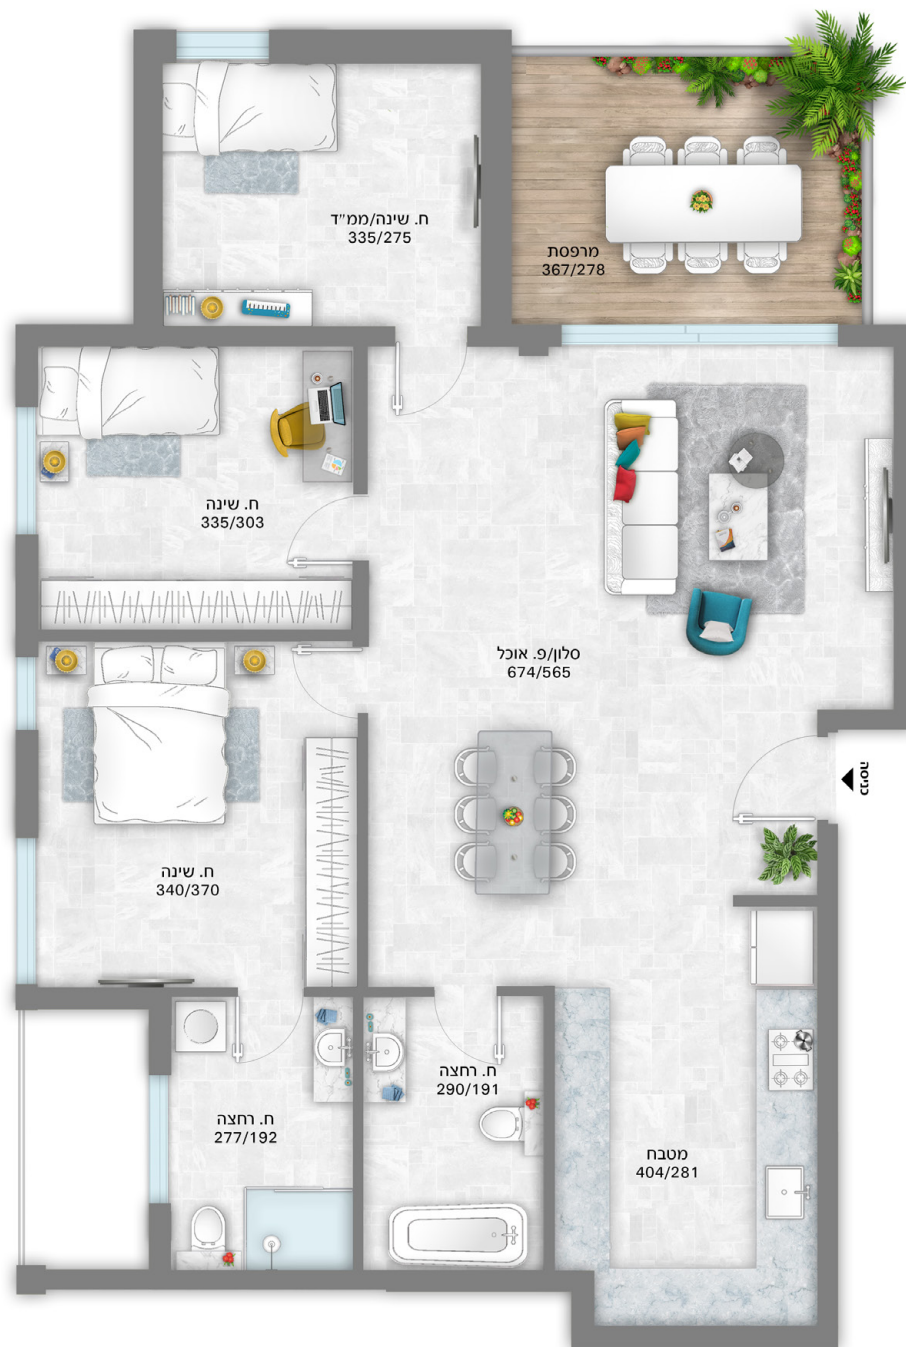

טיפוס A דירת 4 חד'

שטח בנוי
105 מ"ר

שטח מרפסת
11 מ"ר

צפון/מערב

המפרט הטכני וכל הפרטים הכלולים בתוכנית זו הינם לצורך המחשה והתרשמות כללית בלבד ואינם מהווים חלק ממתווה מכר הדירה. רק המפרט הטכני והתוכנית שיצורפו לחוזה המכר יחייבו את החברה בכל הנוגע לפרויקט ולדירה.