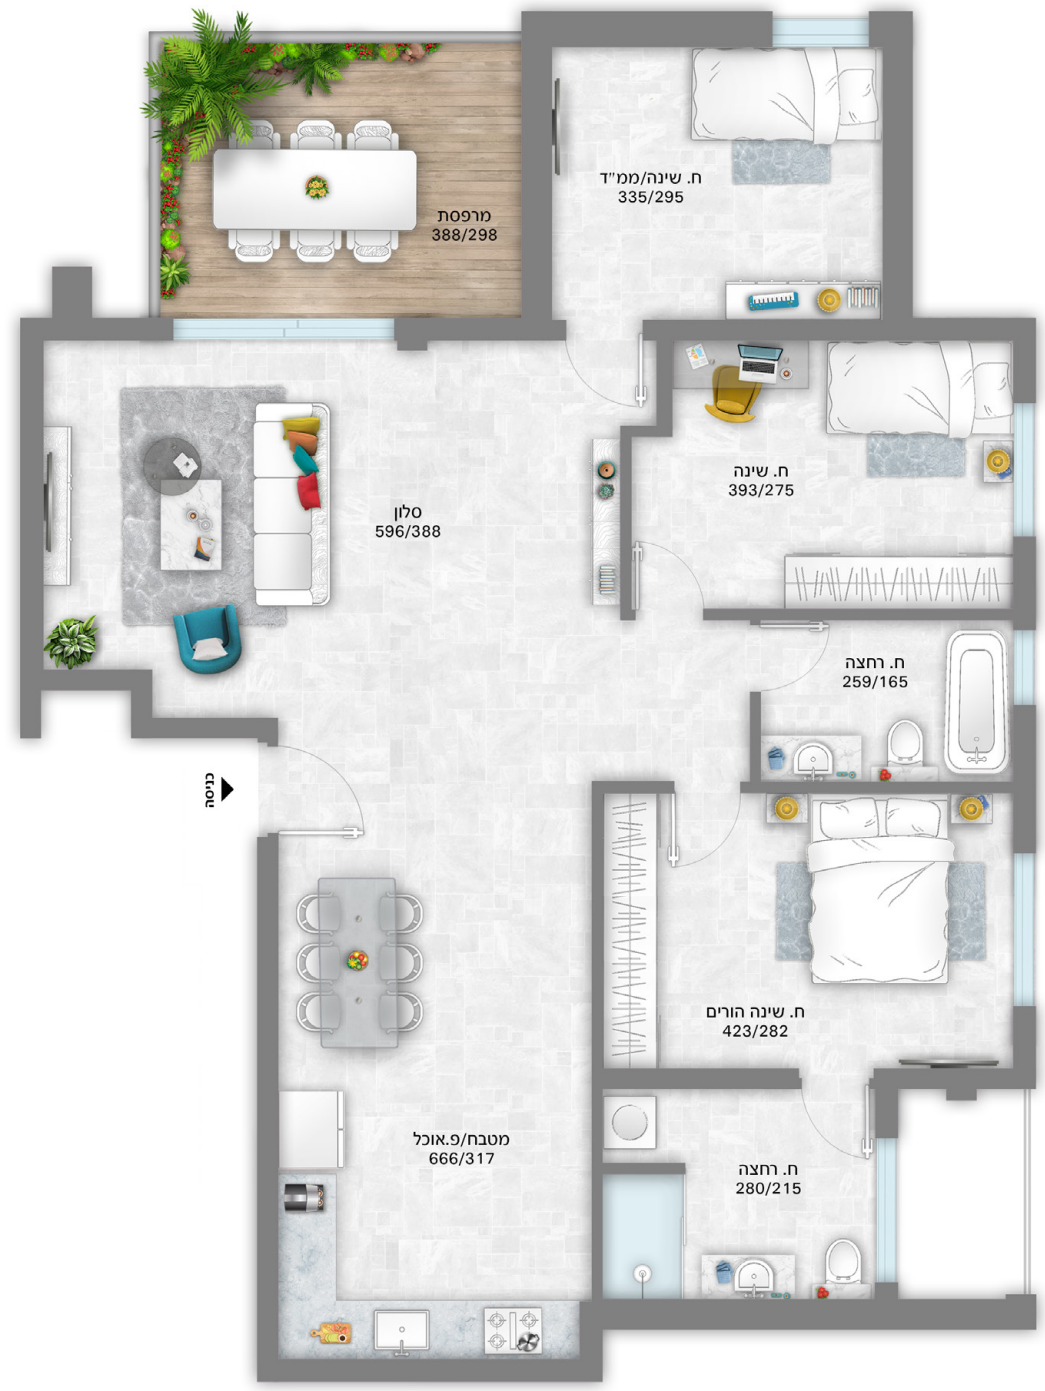

טיפוס B דירת 4 חד'

שטח בנוי
105 מ"ר

שטח מרפסת
11 מ"ר

צפון/מזרח

המפרט הטכני וכל הפרטים הכלולים בתוכנית זו הינם לצורך המחשה והתרשמות כללית בלבד ואינם מהווים חלק ממתווה מכר הדירה. רק המפרט הטכני והתוכנית שצורפו לחוזה המכר יחייבו את החברה בכל הנוגע לפרויקט ולדירה.