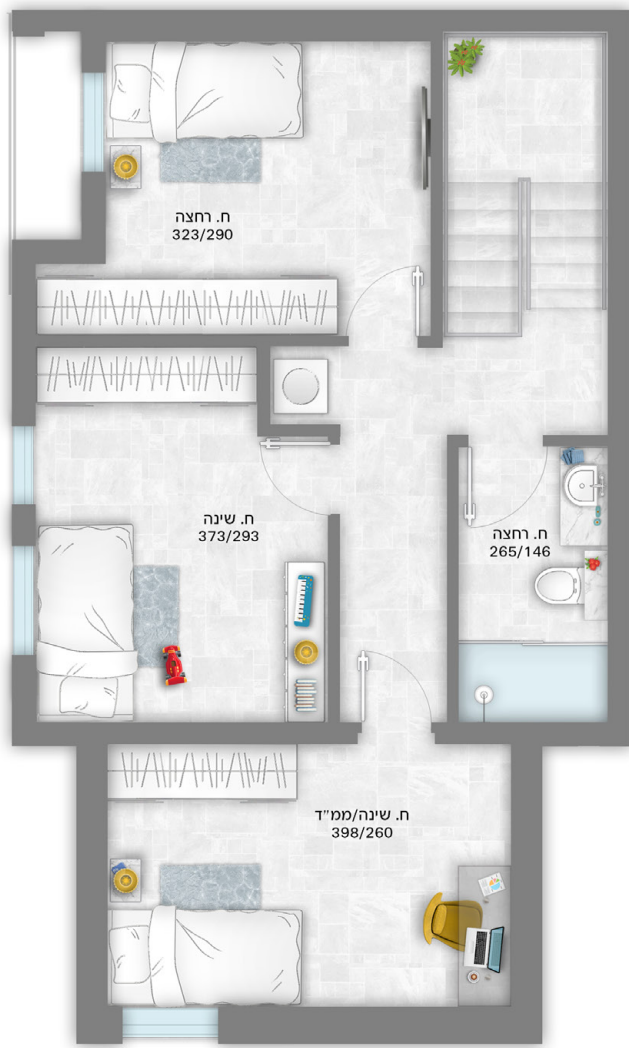

טיפוס D
דירת 5 חדר'

שטח בנוי
137 מ"ר

שטח מרפסת
11 מ"ר

דרום/מערב

המפרט הטכני וכל הפרטים הכלולים בתוכנית זו הינם לצורך המחשה והתרשמות כללית בלבד ואינם מהווים חלק ממתווה מרכז הדירה. רק המפרט הטכני והתוכנית שיוצרו לחצה המכר יחייבו את החברה בכל הנוגע לפרויקט ולדירה.