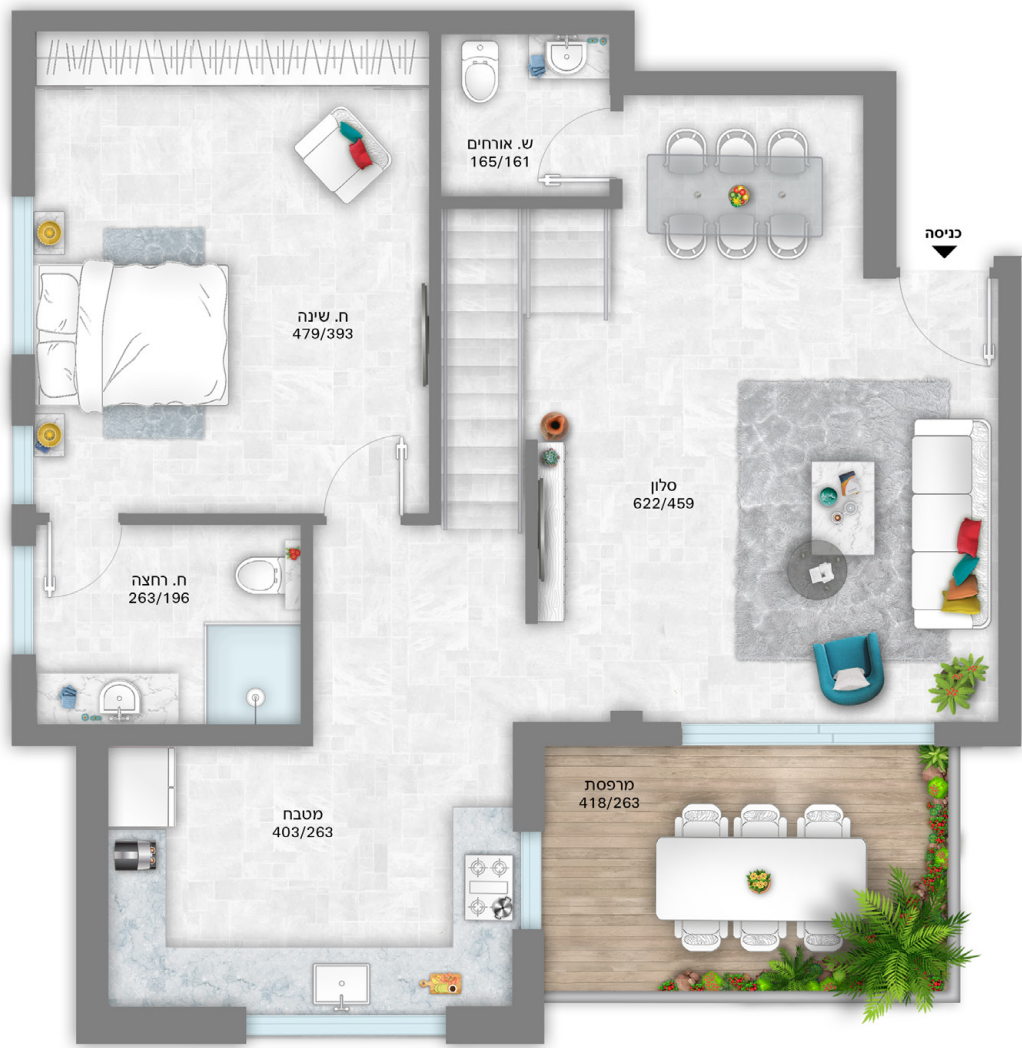

טיפוס D
דירת 5 חדר'

שטח בנוי
137 מ"ר

שטח מרפסת
11 מ"ר

דרום/מערב

המפרט הטכני וכל הפרטים הכלולים בתוכנית זו הינם לצורך המחשה והתרשמות כללית בלבד ואינם מהווים חלק ממתווה מרכז הדירה. רק המפרט הטכני והתוכנית שיוצרו לחצה המכר יחייבו את החברה בכל הנוגע לפרויקט ולדירה.