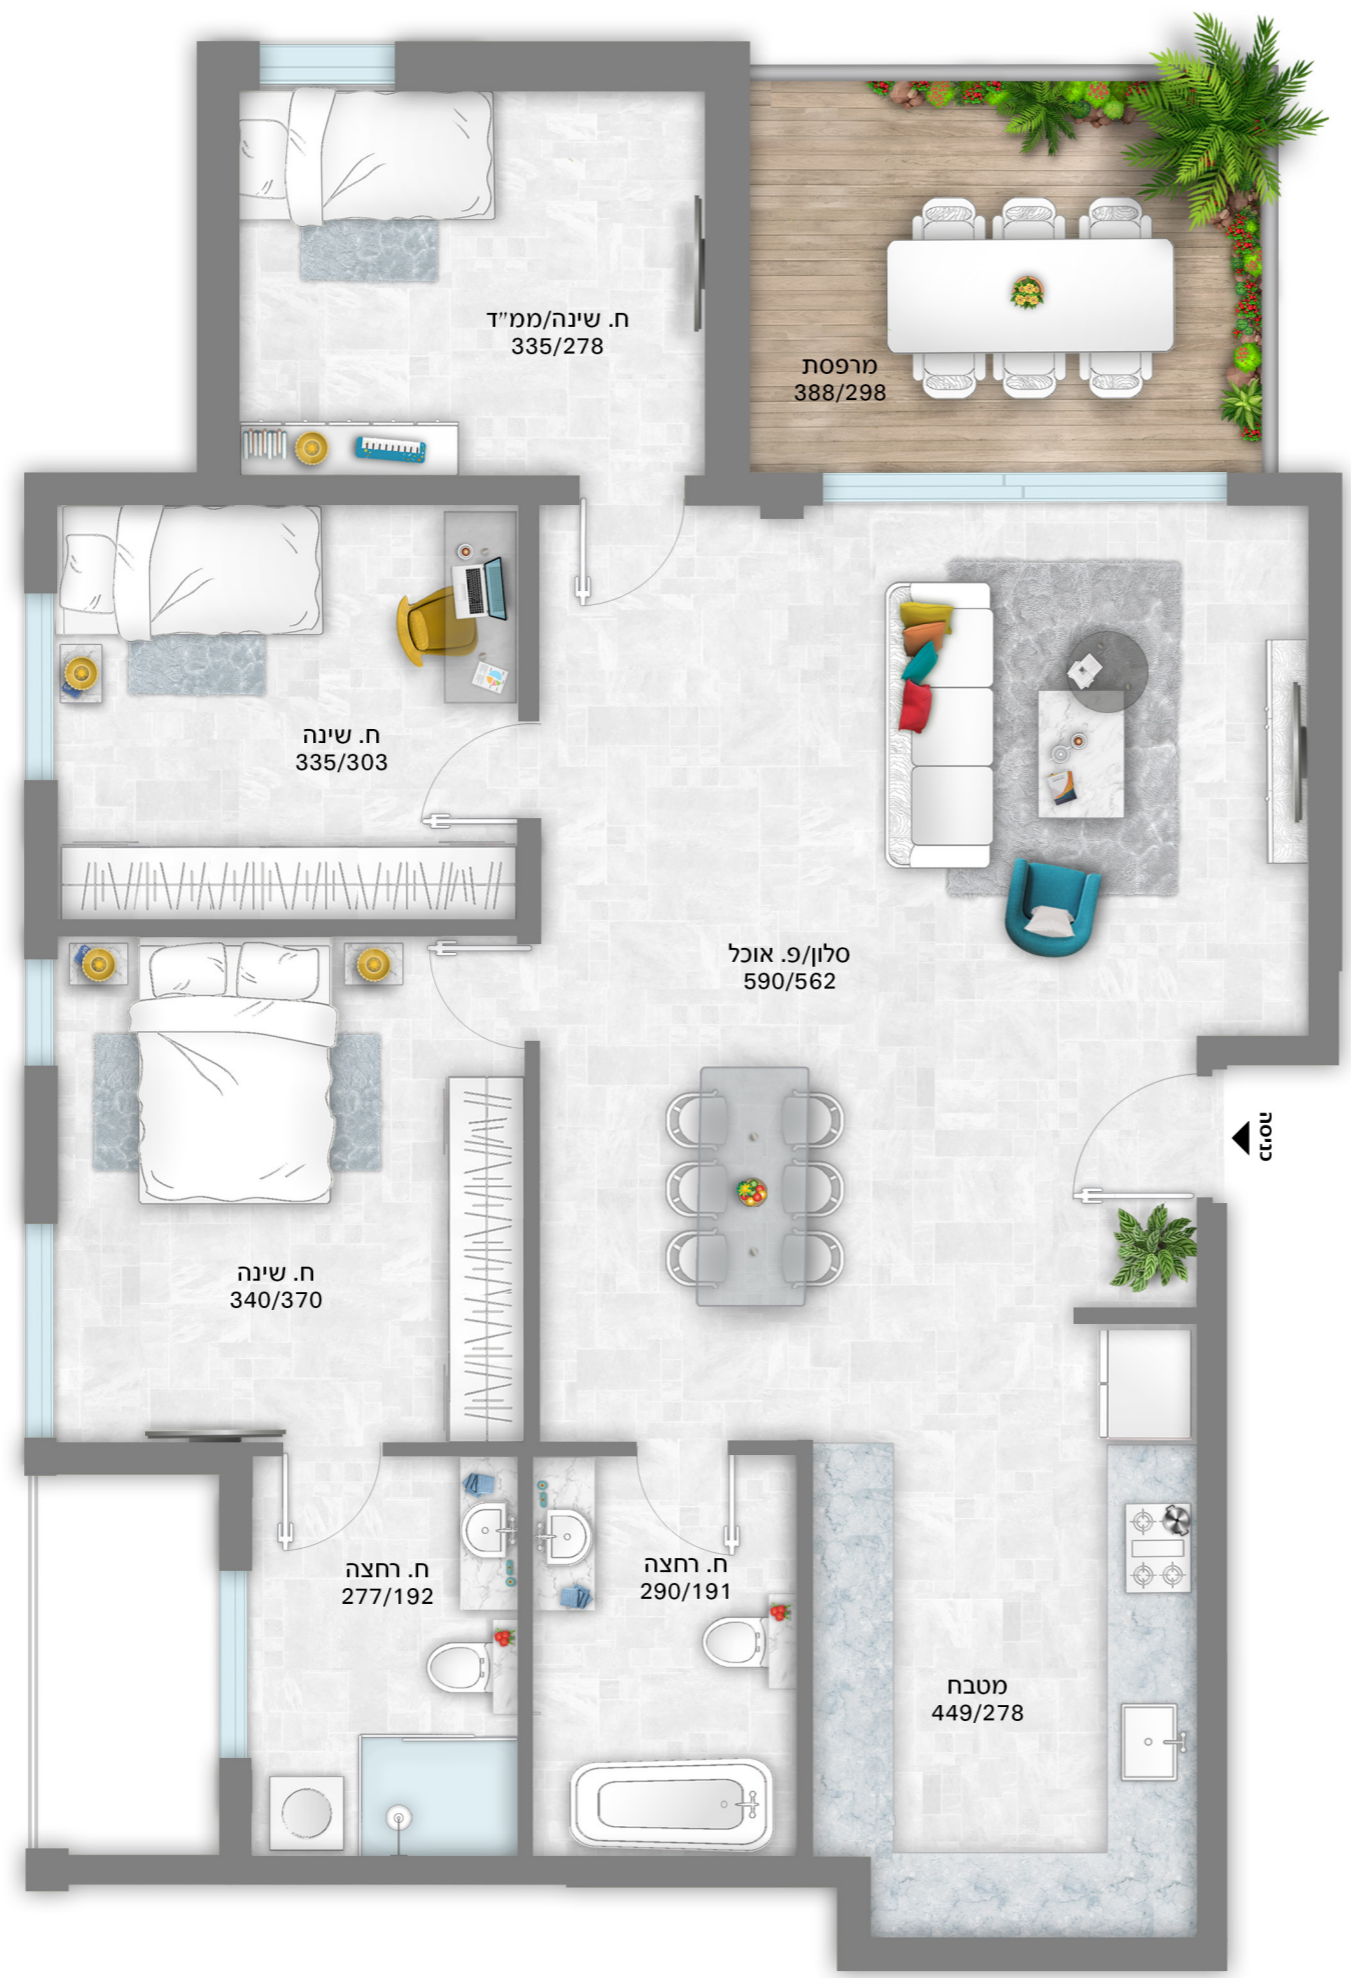

טיפוס A  
דירת 4 חד'  
קומות 5-6  
דירות מס' 17/21

שטח בנוי  
105 מ"ר  
שטח מרפסת  
11.5 מ"ר

צפון/ מערב

המפרט הטכני וכל הפרטים הכלולים בתוכנית זו הינם לצורך המחשה והתרשמות כללית בלבד ואינם מהווים חלק ממתווה מכר הדירה. רק המפרט הטכני והתוכנית שיצורפו לחחה המכר יחייבו את החברה בכל הנוגע לפרויקט ולדירה