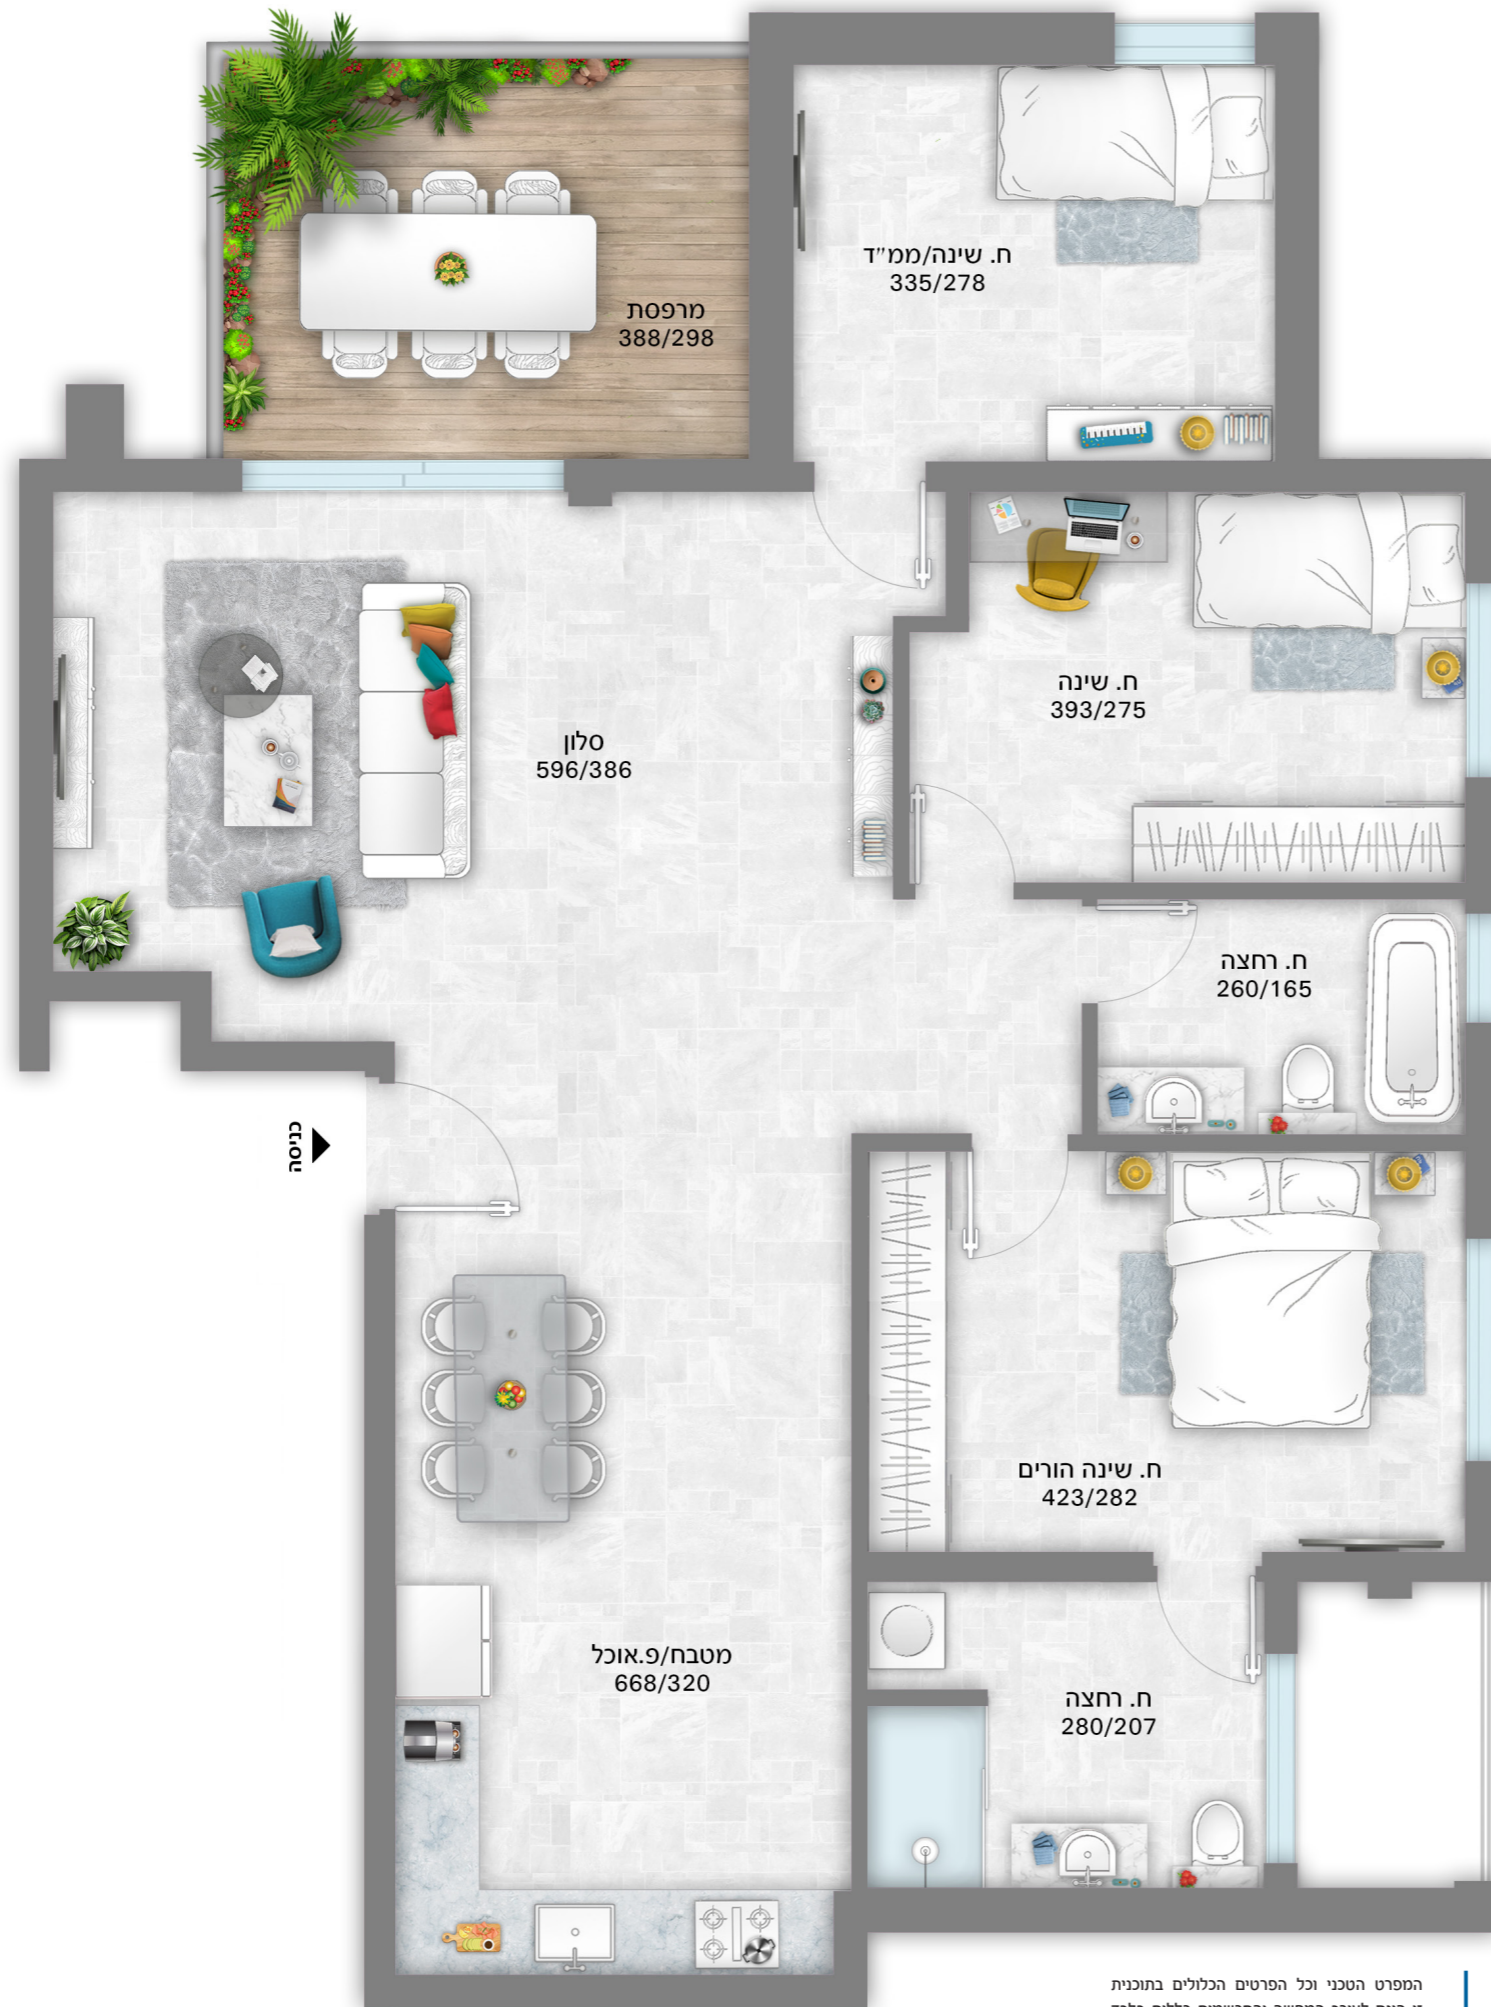

טיפוס B
דירת 4 חד'
קומות 5-6
דירות מס' 18/22

שטח בנוי
105 מ"ר
שטח מרפסת
11.5 מ"ר

צפון/ מזרח

המפרט הטכני וכל הפרטים הכלולים בתוכנית זו הינם לצורך המחשה והתרשמות כללית בלבד ואינם מהווים חלק ממתווה מכר הדירה. רק המפרט הטכני והתוכניות שיצורפו לחחה המכר יחייבו את החברה בכל הנוגע לפרויקט ולדירה