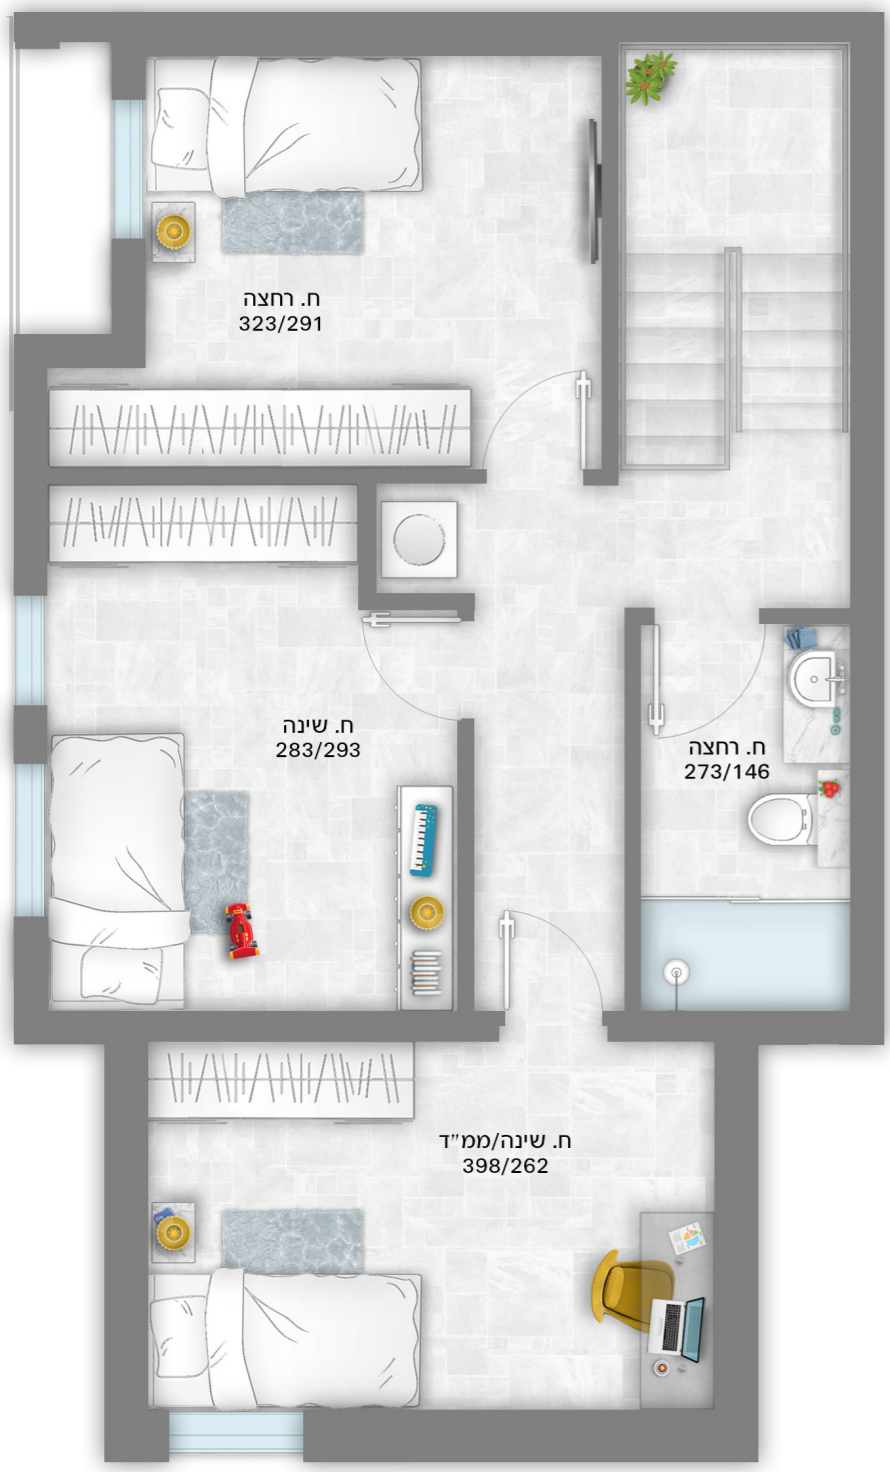

טיפוס D
 דופלקס 5 חד'
 קומות 5-6, דירה מס' 20

שטח בנוי
 138 מ"ר

שטח מרפסת
 11 מ"ר

דרום / מערב

המפרט הטכני וכל הפרטים הכלולים בתוכנית זו הינם לצורך המחשה והתרשמות כללית בלבד ואינם מהווים חלק ממתווה מכר הדירה. רק המפרט הטכני והתוכניות שיצורפו לחחה המכר יחייבו את החברה בכל הנוגע לפרויקט ולדירה